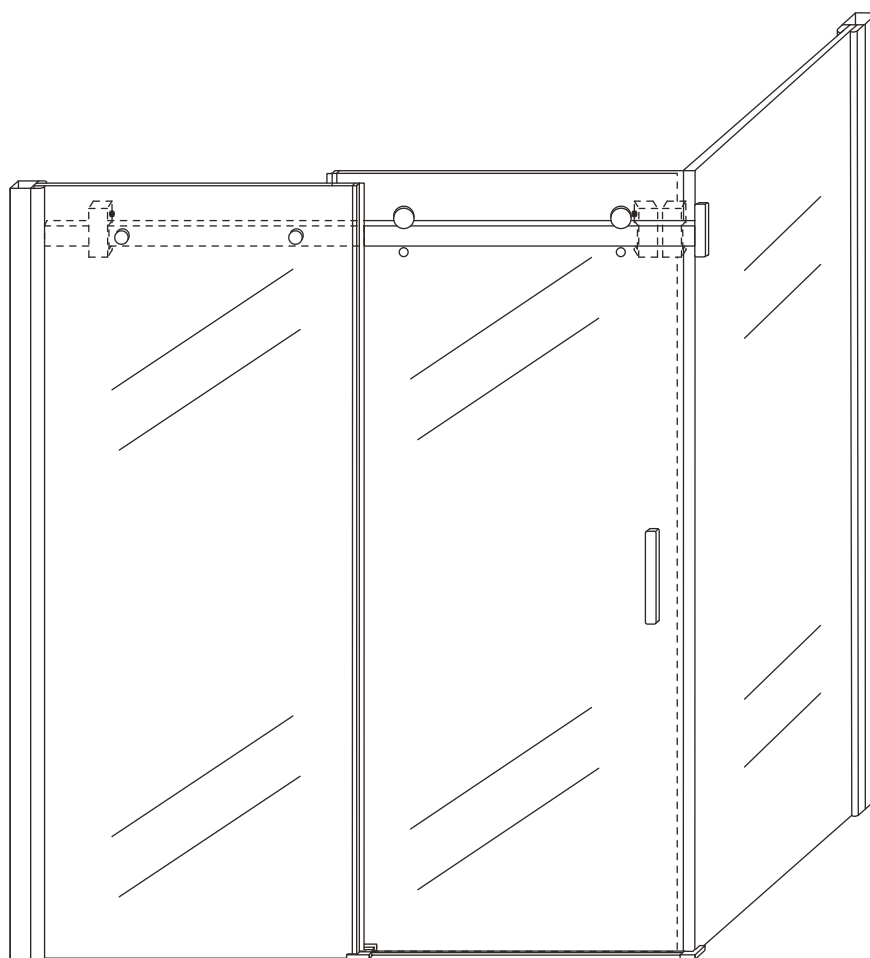

MONTAGEHANDLEIDING

DOUCHECABINE met NANO behandeld glas
Schuifdeur met vaste wand

1

3

5

7