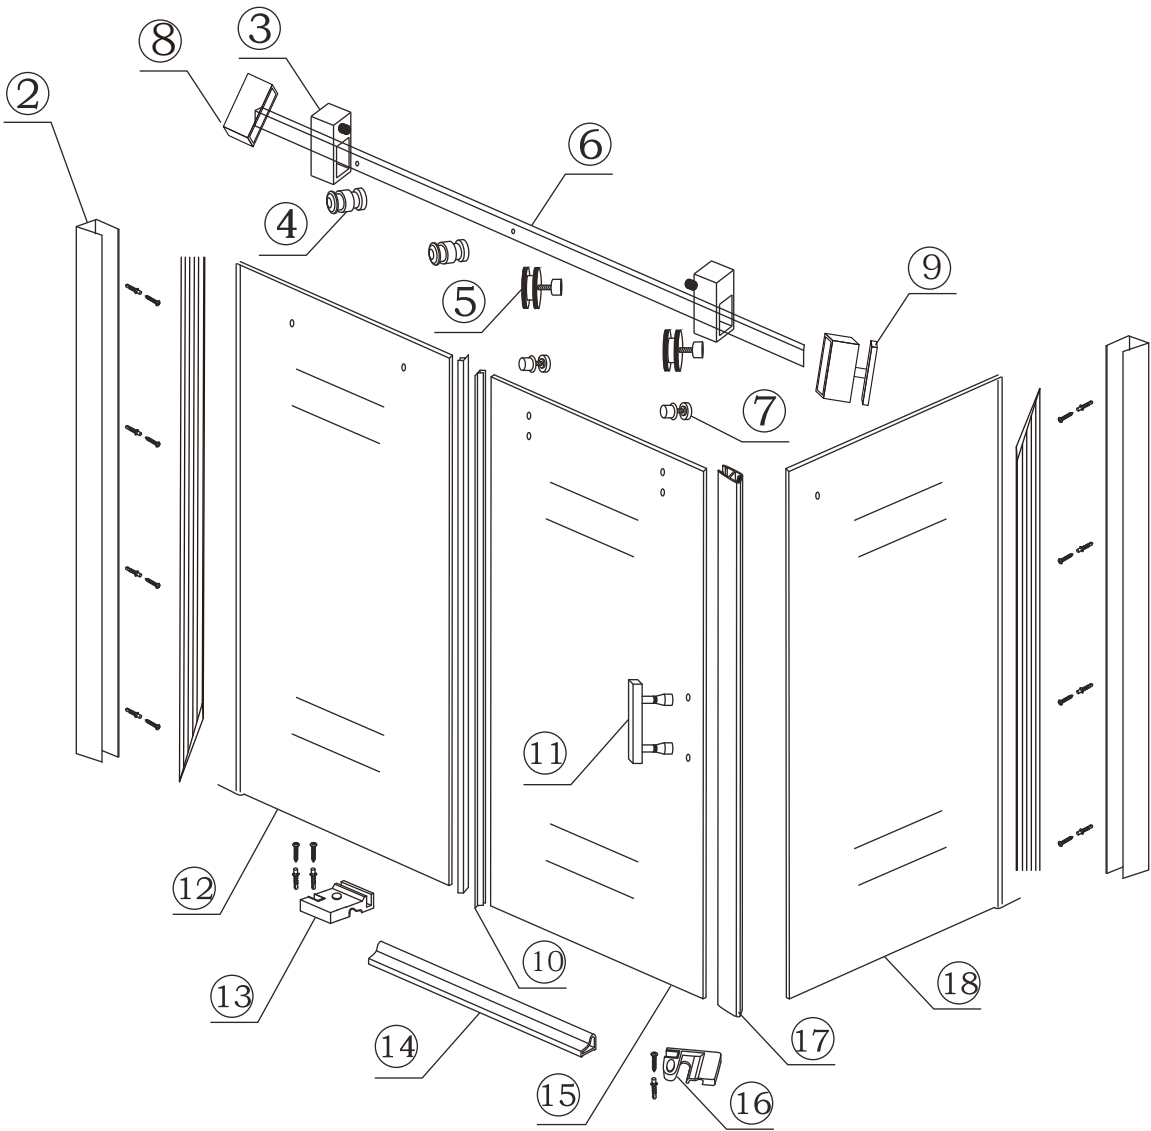

MONTAGEHANDLEIDING

DOUCHECABINE met NANO behandeld glas
Schuifdeur met vaste wand

1

3

5

7