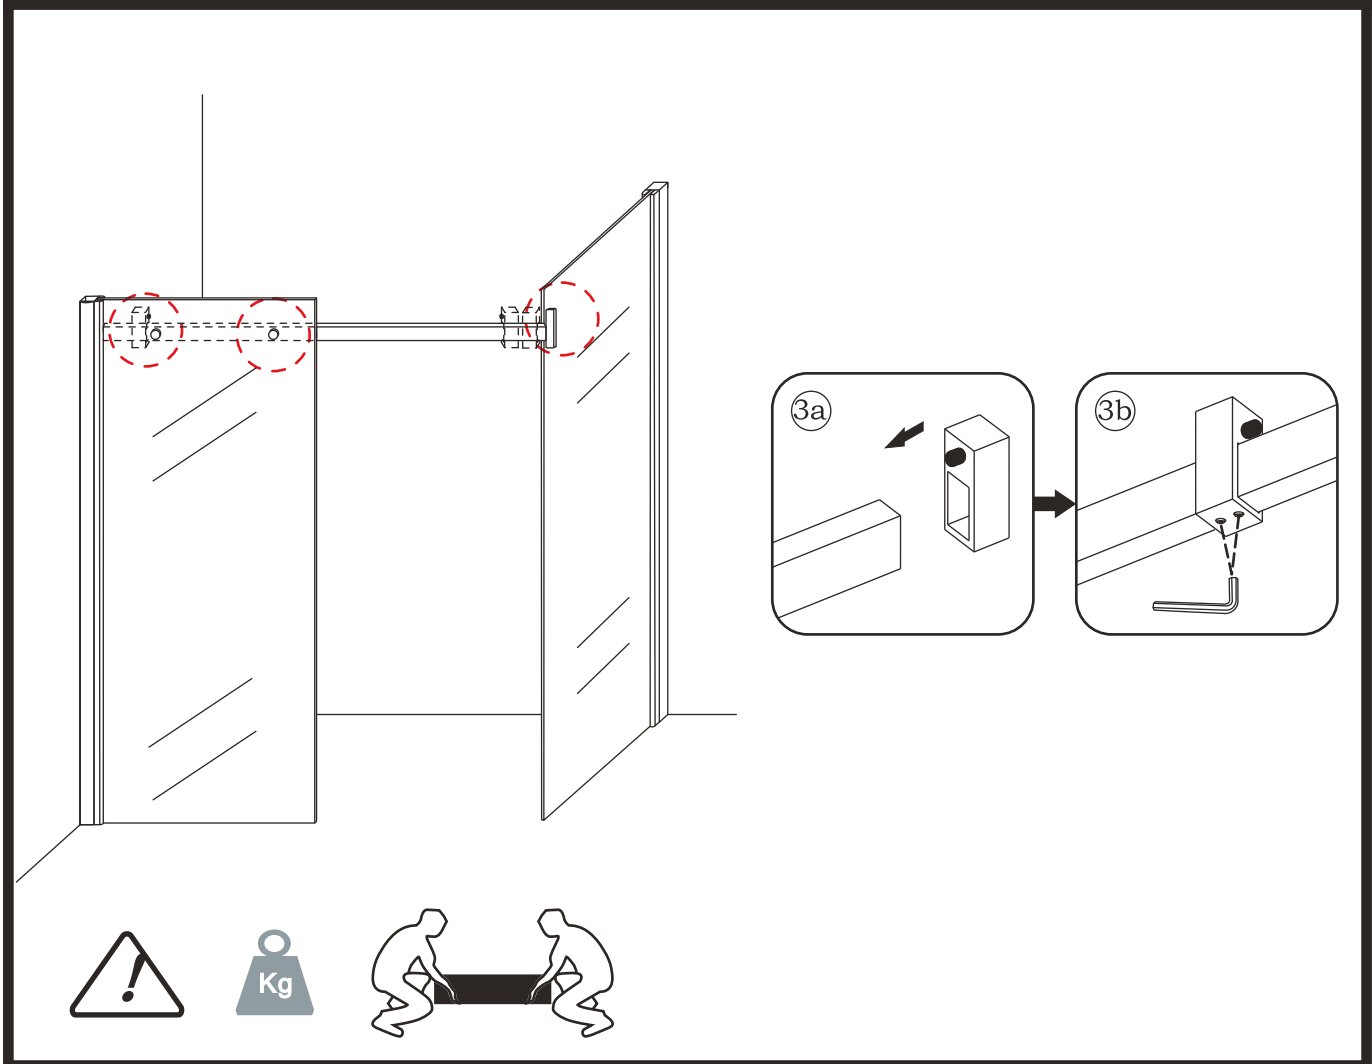

MONTAGEHANDLEIDING

DOUCHECABINE met NANO behandeld glas
Schuifdeur met vaste wand

1

3

5

7