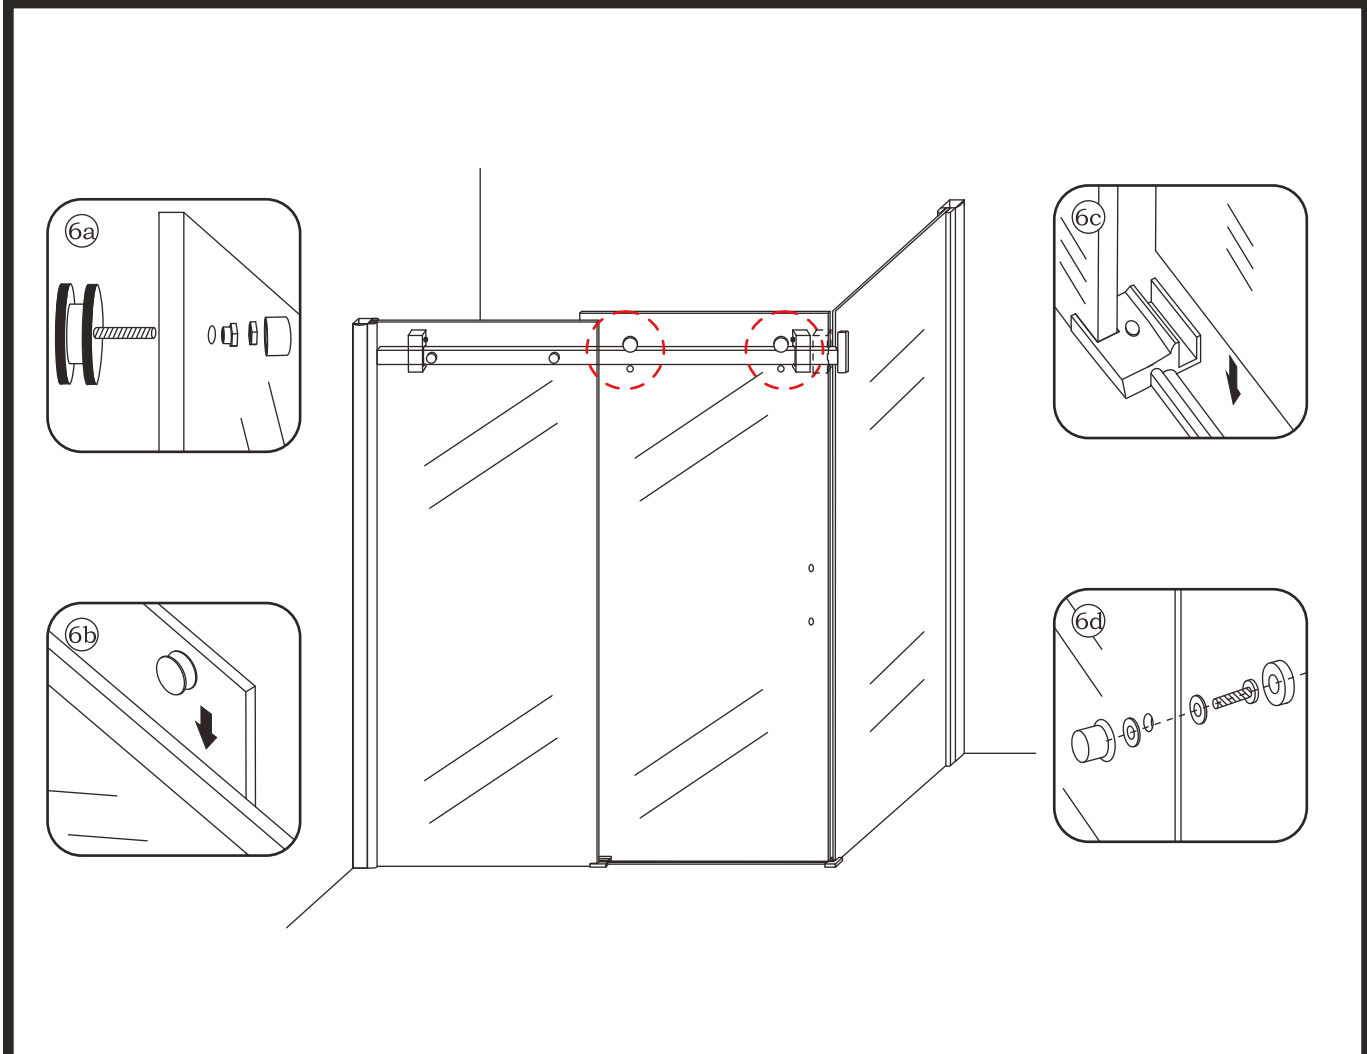

MONTAGEHANDLEIDING

DOUCHECABINE met NANO behandeld glas
Schuifdeur met vaste wand

1

3

5

7