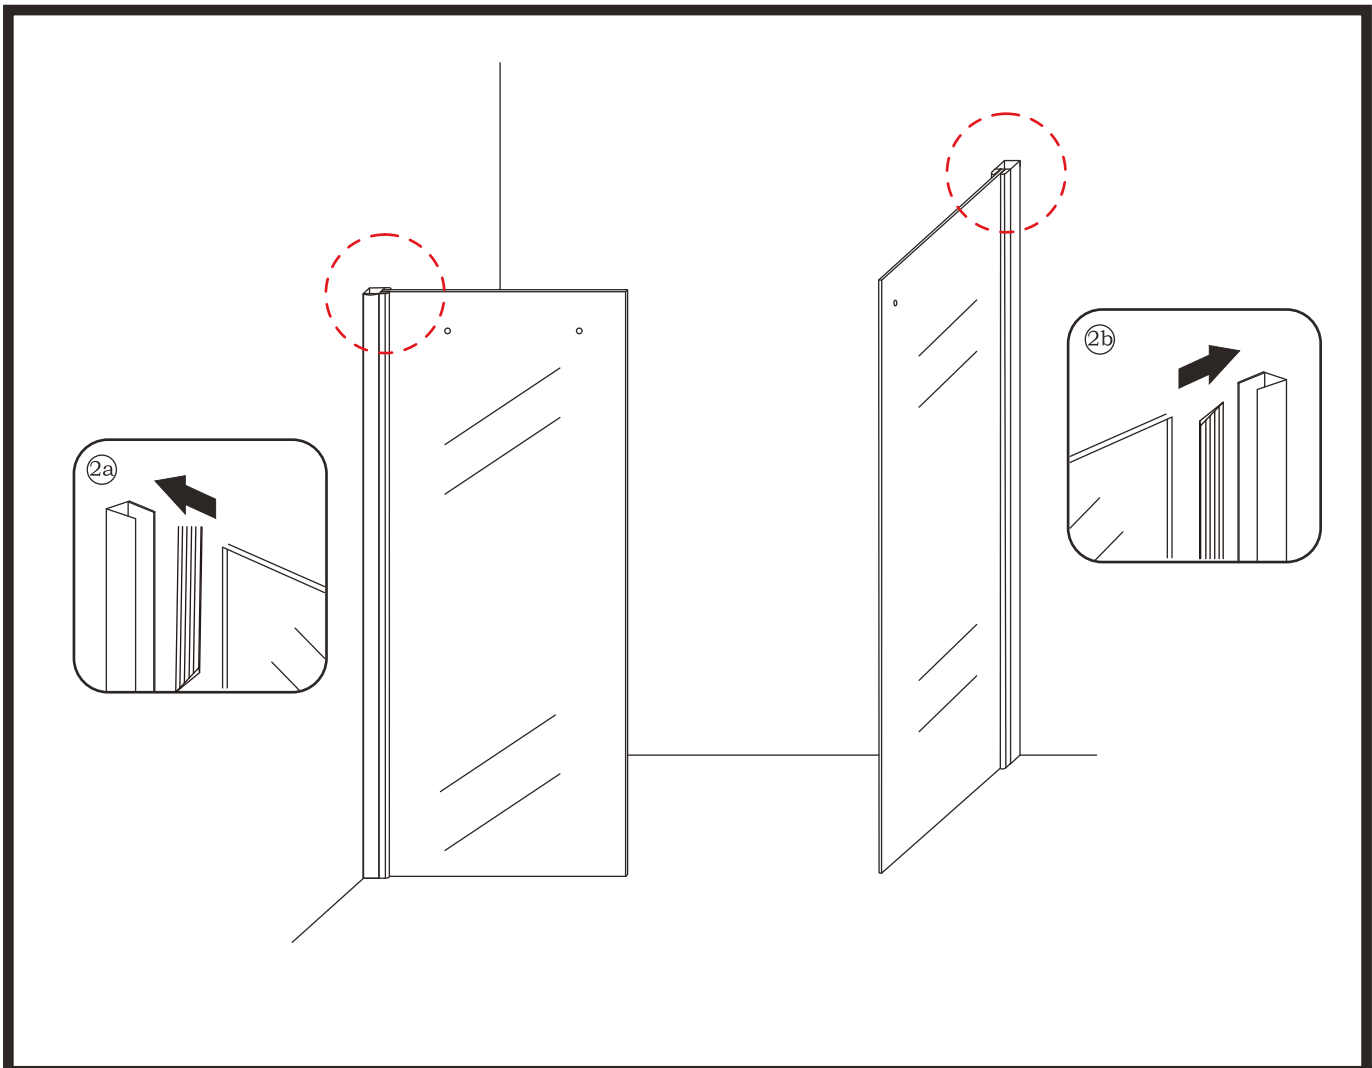

MONTAGEHANDLEIDING

DOUCHECABINE met NANO behandeld glas
Schuifdeur met vaste wand

1

3

5

7