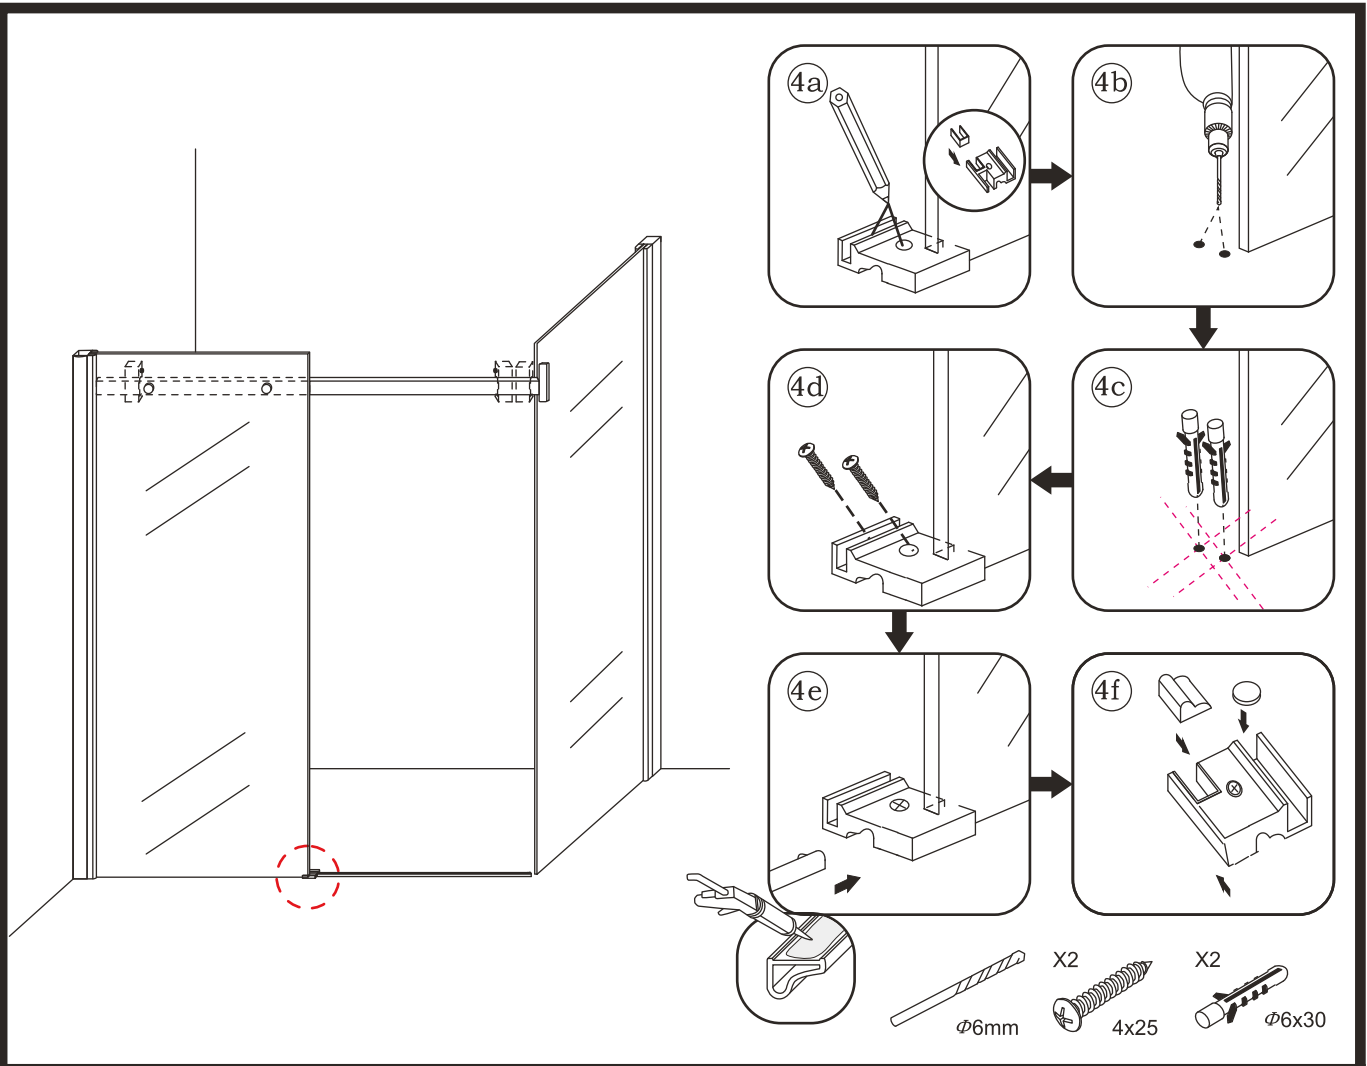

MONTAGEHANDLEIDING

DOUCHECABINE met NANO behandeld glas
Schuifdeur met vaste wand

1

3

5

7