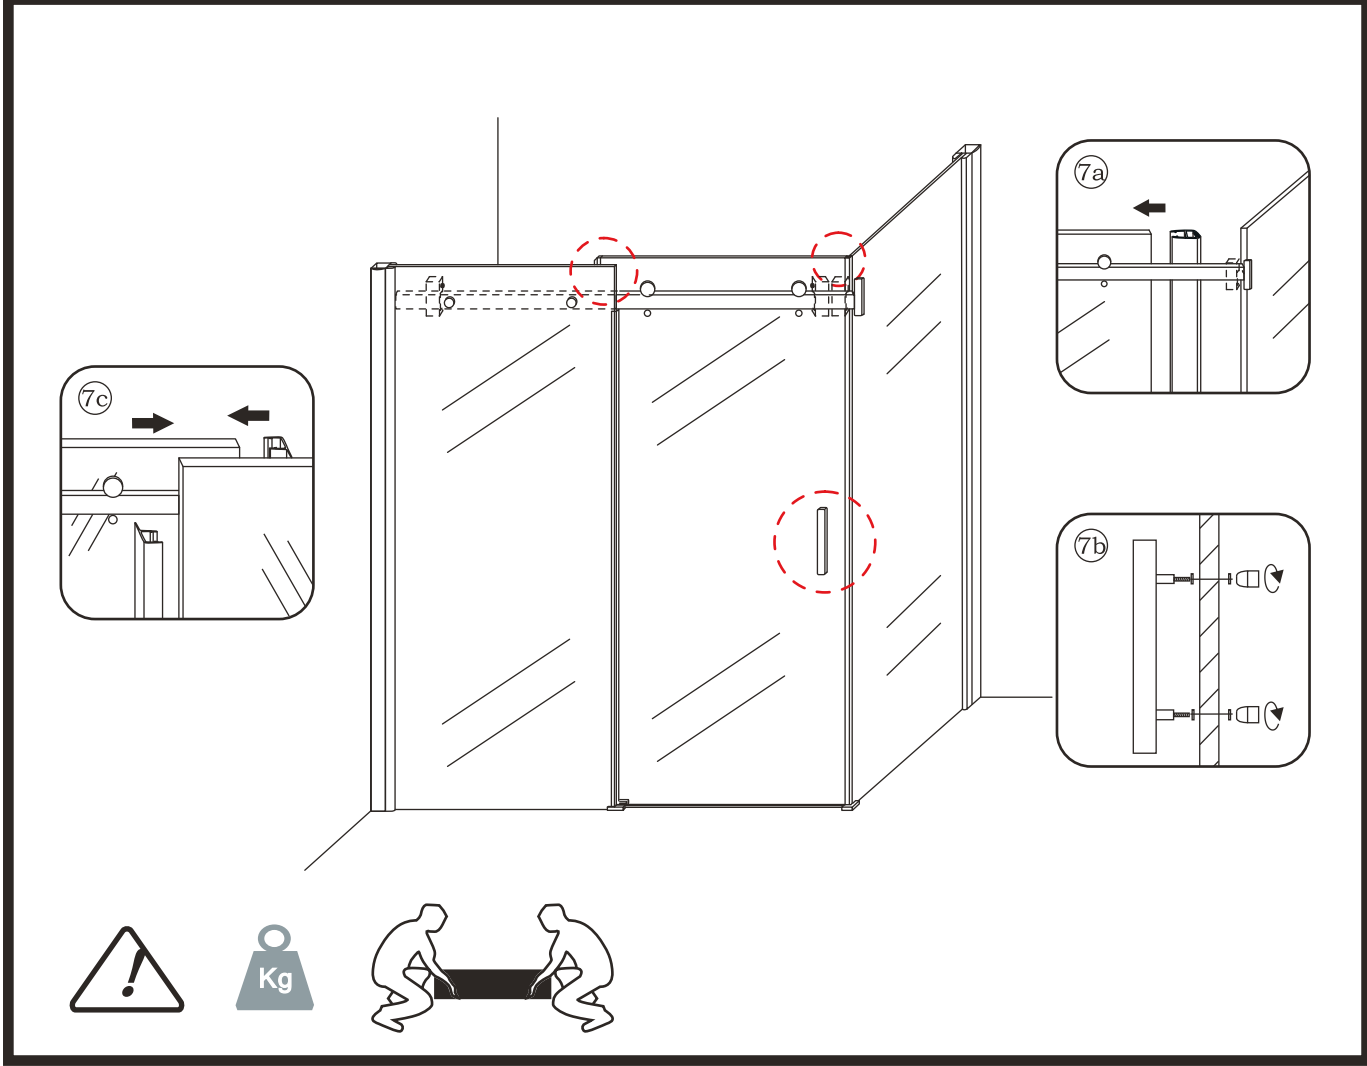

MONTAGEHANDLEIDING

DOUCHECABINE met NANO behandeld glas
Schuifdeur met vaste wand

1

3

5

7