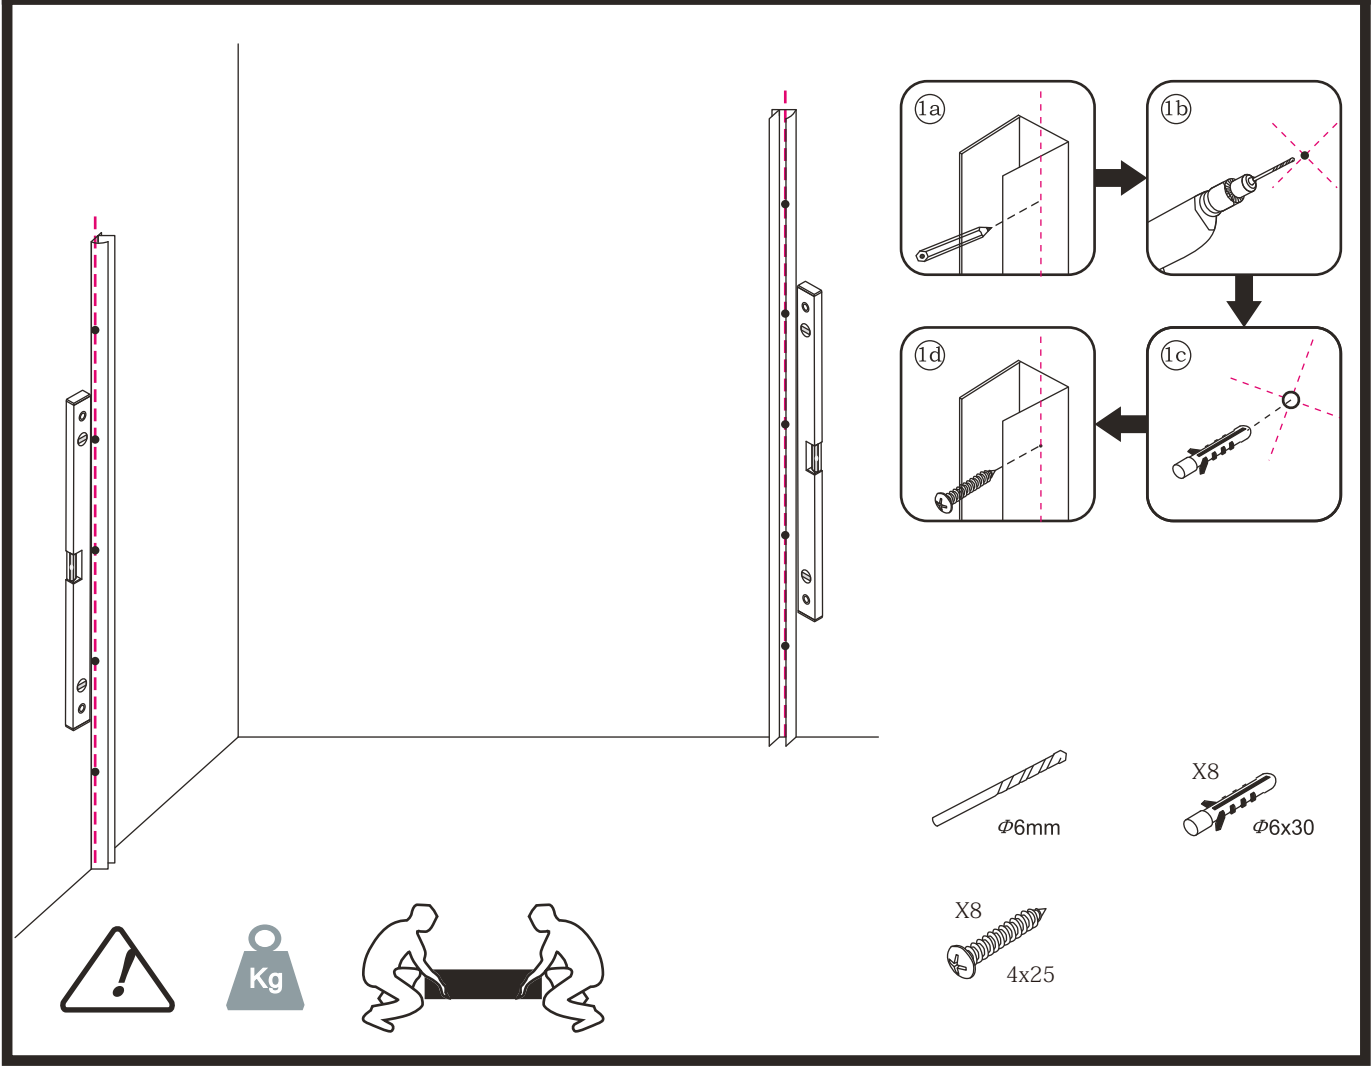

MONTAGEHANDLEIDING

DOUCHECABINE met NANO behandeld glas
Schuifdeur met vaste wand

1

3

5

7