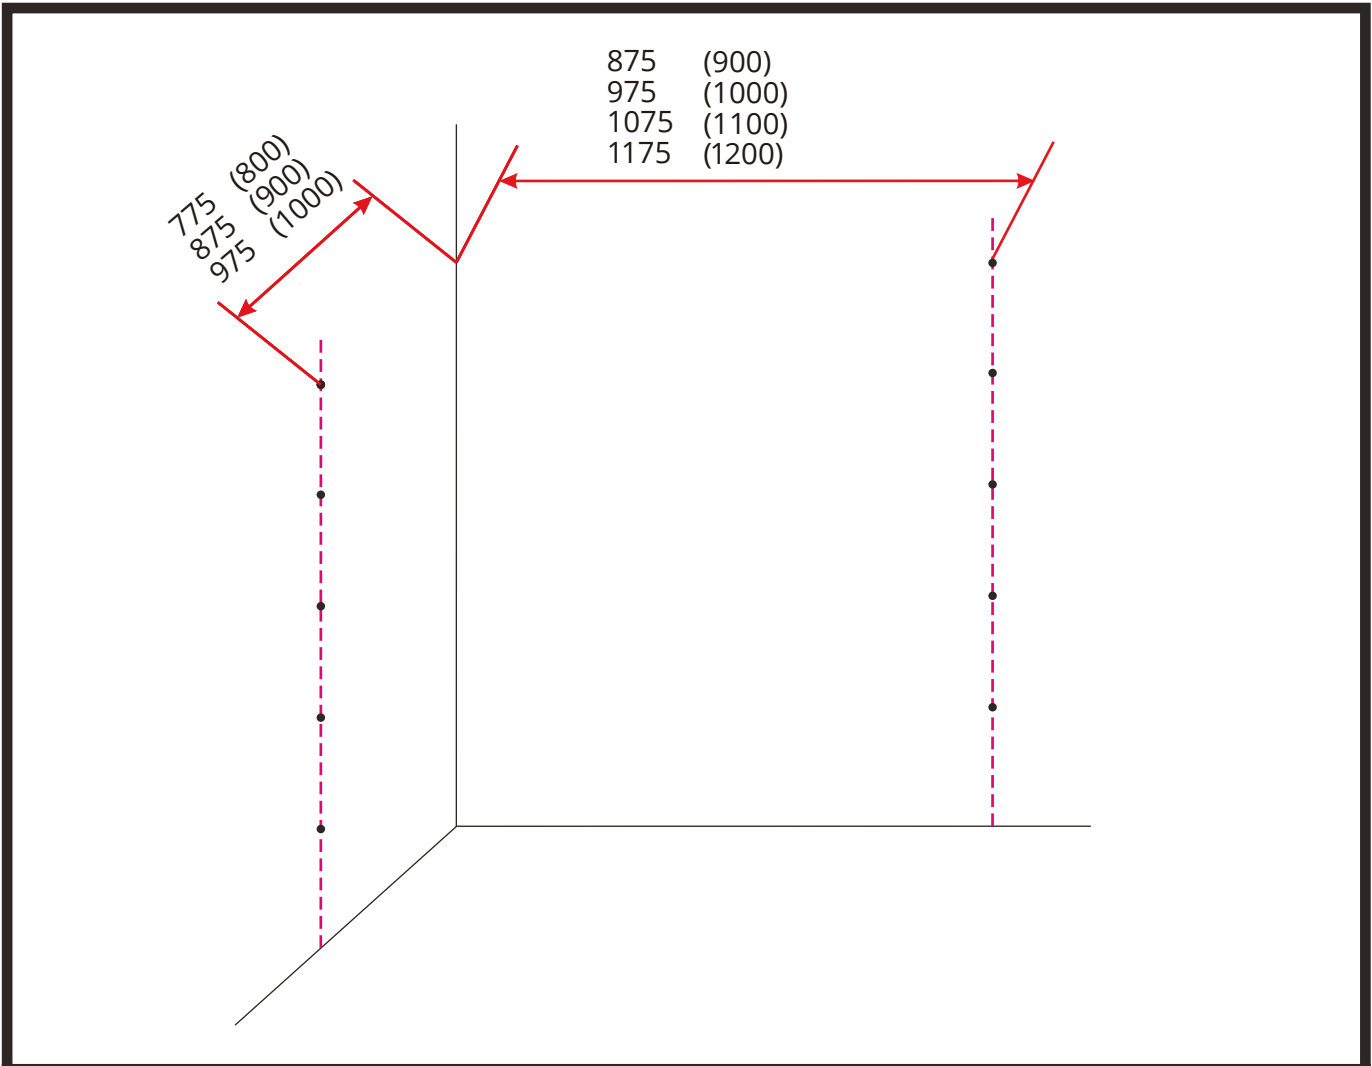

MONTAGEHANDLEIDING

DOUCHECABINE met NANO behandeld glas
Schuifdeur met vaste wand

1

3

5

7