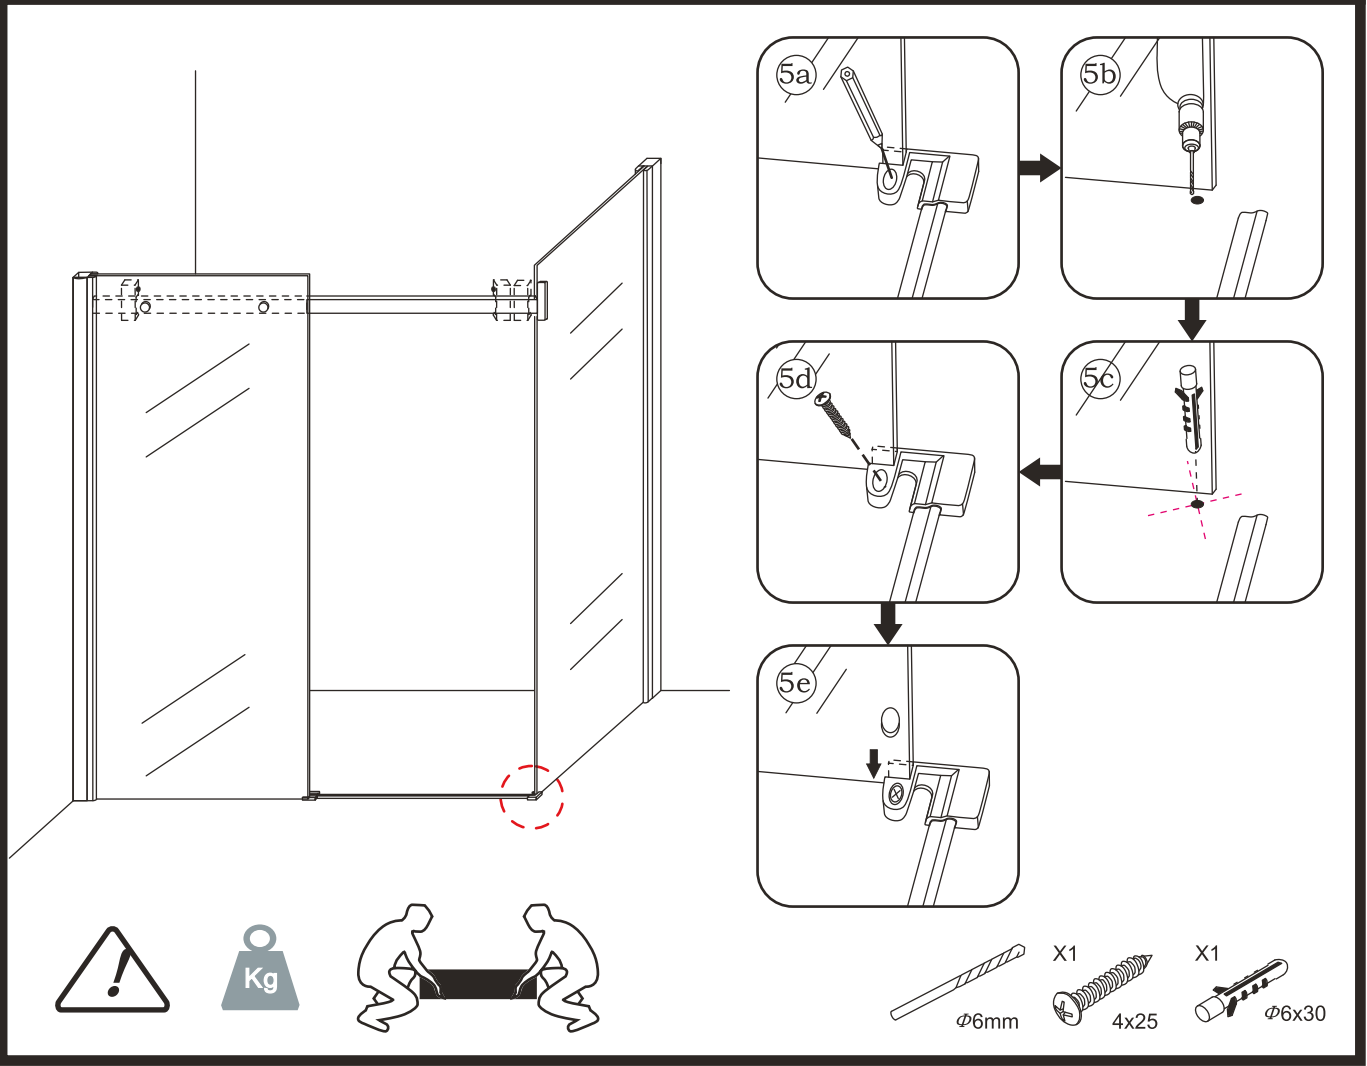

MONTAGEHANDLEIDING

DOUCHECABINE met NANO behandeld glas
Schuifdeur met vaste wand

1

3

5

7